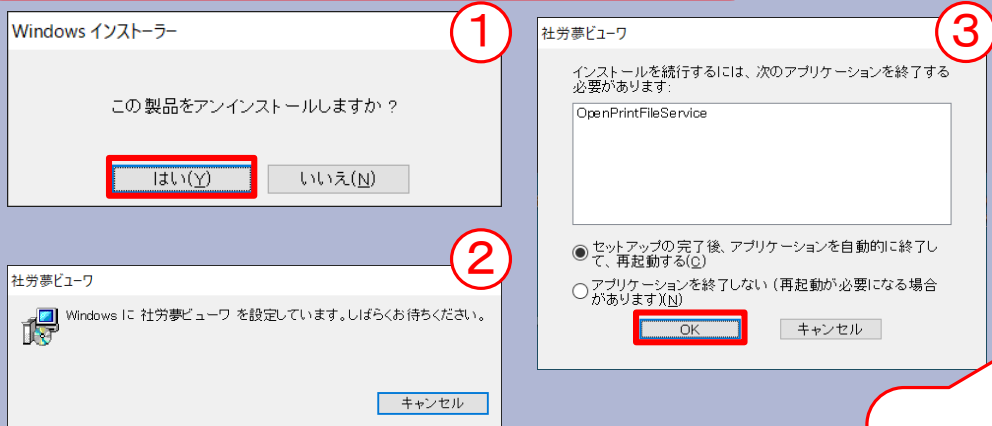

社労夢Viewerインストーラ.exeでのインストール方法！！

バージョンが古い社労夢Viewerがインストールされている場合、社労夢Viewerのアンインストーラーがまず起動します

社労夢Viewerがインストールされていない場合そのままインストーラーが起動します

アンインストール完了後、インストーラーが自動で起動します